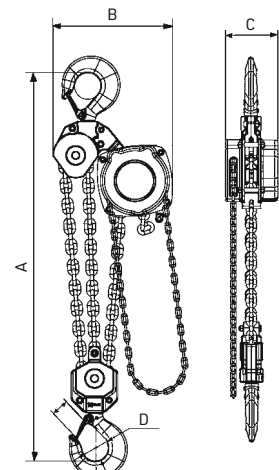

PREMIUM PRO 10.000 kg