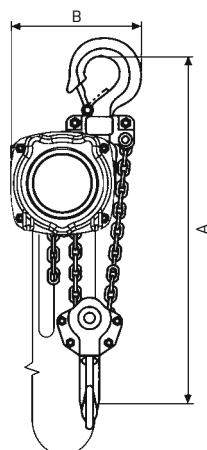

PREMIUM PRO 5.000 kg