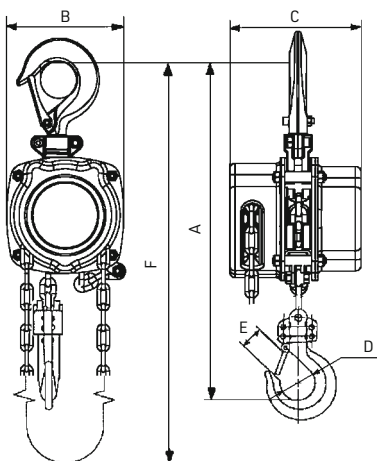

PREMIUM PRO 250 - 3.000 kg