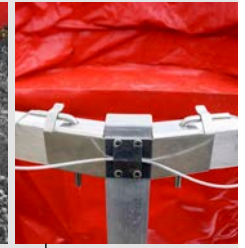

# Nagy terfogatú tartály összecsukható vázzal

A tartály alkalmas például helikopteres tűzoltásra Bambi tartályokkal, vagy nehezen hozzáférhető helyeken történő átfejtéseknél.

- ▶ Gyorsan felállítható
- ▶ Alacsony súly
- ▶ Egyszerű és erős szerkezet könnyűfém ötvözetből és rozsdamentes acélból
- ▶ Összecsomagolva nagyon kis helyet foglal el a szerkezet
- ▶ Begyűjthető térfogat 5.000 - 35.000 liter

Használativíz-tároló vagy  
veszélyes anyagok  
gyűjtőtartálya

A tartály néhány perc alatt összeszerelhető.

C52 leeresztőcsomók ETX 04 golyóscsappal

Üritse ki teljesen a tartályt!

Tartozék:  
Könyökös töltőcső

Az összeszereléshez nincs szükség szerszámokra, az elemek speciális csapokkal vannak összekötve.

Behajtható támasztóláb ferde síkhoz

## Műszaki részletek

A tartály nagy teherbírású PES/PVC anyagból készült, és -30 °C és +70 °C közötti hőmérséklet-tartományban használható. Az anyag számos vegyi és kőolajtermékkel szemben ellenálló (lásd a katalógus végén található ellenállósági listát), ami növeli a környezeti baleseteknél való potenciális felhasználhatóságát. A tartály gyorsan feltölthető a keret felső részén lévő C52 (B75) kapocssal szerelt beömlő könyökcső segítségével. A tartály alsó részébe egy kupakkapocssal ellátott csatlakozó van beépítve. Ha a tartály nem sík és sima felületre kerül, javasoljuk, hogy a tartály alja alá egy alátétponyva kerüljön.