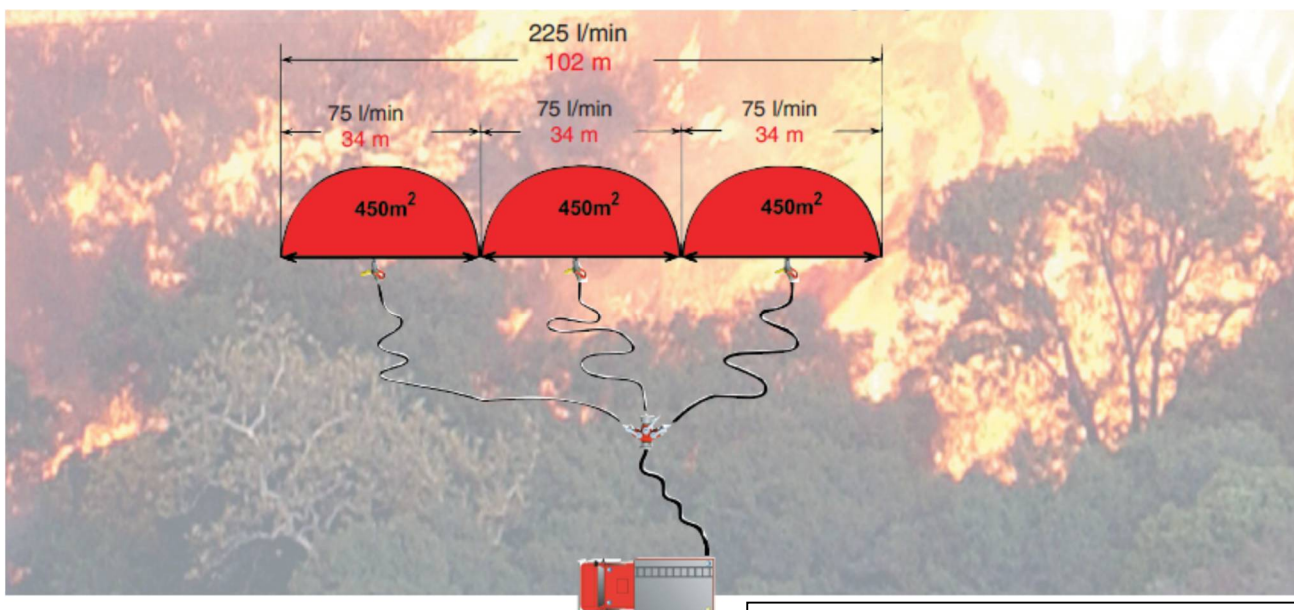

WILDFIRE 75

75 típusú erdőtüzes kosár
75 l/min erdőtüzes sugárcsővel
és speciális osztóval

WILDFIRE 75
with 75l unique nozzle
and special divider

75-ös erdőtüzes kosár
Cikkszám: 330100:

További összeállítások is lehetségesek.
Kérdezze a forgalmazót.

- az erdőtüzes beavatkozáshoz optimalizált vízszállítás (3 x 75 l ami megfelel egy „C” sugárnak sugárcső nélkül)
 - optimized flowrate for wildfire (3 x 75 to be in accordance with "ONE" C-branch pipe without tip)
- Erős mechanikus oltóhatás kötött sugárral
 - strong mechanical extinction in full stream
- Széles szórt sugár , és a személy védelme egy 110°-os szögű szórt sugárral
 - wide space stream and water curtain with an angle of 110°
- Egy kosárral akár 100 m szélességű terület lefedhető.
 - only one carrying bag in first use deals a total of 100m
- Alacsonynyomású gyorsbeavatkozóhoz illeszthető
 - connectable to fast attack hose of fire fighting trucks