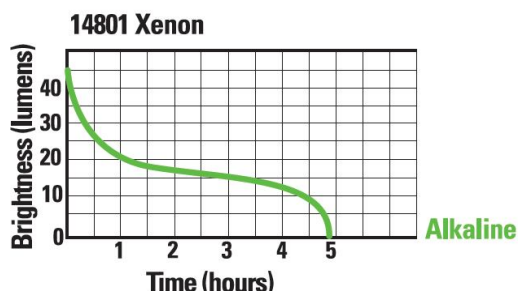

KÉZI és SISAK LÁMPA

Műszaki adatok	
Szín:	Sárga
Méret:	155 x 41 x 36 mm
Tömeg:	156 g
Elemek:	4 x AA Alkáli / LR6
Fényerősség:	38 lumen
Fénytávolság:	134 m
Világítási idő:	4-5 óra
Vízállóság:	3 méterig
ATEX tanúsítvány:	Zóna 1 - II 2G Ex e ib IIC T4 és II 2D Ex ibD 21 T98 C

Jellemzők

Fényforrása sárga színű fényt adó 2,1 W-os Xenon izzó, mely jól visszaadja a megvilágított felület színeit. Nagy intenzitású kötött fénysugár.

Robbanás- és törés biztos, 3 méter mélységig vízálló, porálló, korrózióálló, nem vezető (antisztatikus) anyagból készült ház.