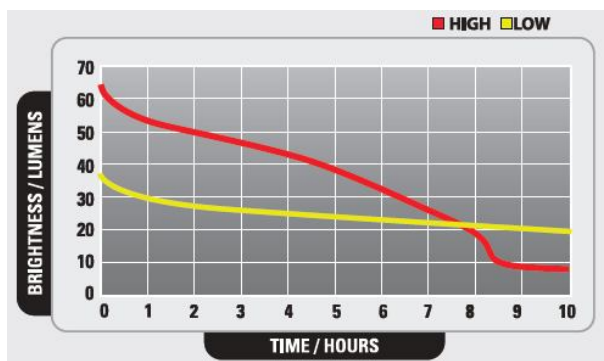

FEJLÁMPA és SISAK LÁMPA

Műszaki adatok	
Szín:	Fekete vagy Sárga
Méret:	78 x 37 x 46 mm
Tömeg:	110 g
Elemek:	3 x AA Alkáli / LR6
Fényerősség:	29 lumen / 290 lux
Fénytávolság:	60 m magas / 31 m alacsony fokozatban
Világítási idő (alkáli elemmel):	13 h magas / 17 h alacsony fokozatban
Vízállóság:	10 méterig
ATEX tanúsítvány:	II 2G Ex e ib IIC T4 / II 2D Ex ibD 21 T55 C

Jellemzők

Az UK forradalmian új koncepciója ez a fejlámpa. A foglalatból kivehető, és önállóan is alkalmazható betét új felhasználási lehetőségeket kínál. Egy elfogatható fényszűrővel a lámpa három különböző üzemmódban - fókuszált, szórt és vörös fény - használható. A szokatlanul hosszú világítási idő egy speciális energia-hasznosító rendszernek köszönhető, amely a LED által kibocsátott hőt az elemekre vezeti. Ez a megoldás különösen hideg időben javítja a lámpa világítási teljesítményét. Robbanás- és törés biztos, 10 méter mélységig vízálló, porálló, korrózióálló,