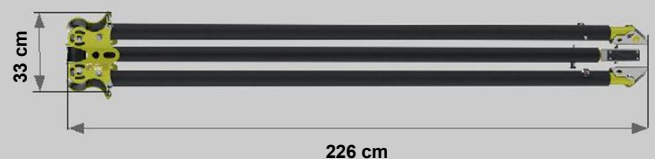

# TM15 alumínium mentőállvány

EN 795/B:2012  
TS 16415/B:2013

cikkszám.: AT017

A fej porszórt festéssel védett alumíniumból készült. A mentés vagy emelés céljára használt csörlő, vagy zuhanásgátló kötelének vezetéséhez a fejbe három, csapágyazott görgő van beépítve.

**Cikkszám: AT013-300**

A sasszeggel biztosított csapokra szerelt alumínium lépcsőfokokkal a maximális magasságra állított állványnál is elérhető lesz az állványfej.

**Cikkszám: AT013-902**

Az acél talpak elcsúszását sima felületen a gumírozott talprész, csúszós felületen pedig a talp felbillentésével kapott éles sarok akadályozza meg.

## MŰSZAKI ADATOK

Anyag:	porfestéssel védett alumínium, galvanizált acél, poliamid, saválló acél
Magasság:	197 cm - 313 cm
A lábak terpesztése:	112 cm - 174 cm
Lábak közti távolság:	206 cm
Az állvány súlya:	28,7 kg
Max. emelhető vagy süllyeszthető teher	1000 kg
Személyek emelése vagy süllyesztése:	max.3 személy
Szállítási méretek:	226 x 33 x 30 cm

A TM15 könnyű alumínium biztonsági állvány az EN795/B és a TS16415/B szerinti rögzítési pont, és leesés ellen védő eszközként használható. A TM15 állvány egyszerre akár 3 ember számára is védelmet nyújt. A TM15 állvány fejrésze egy porszórt festéssel védett alumínium készült. A fejbe 3 db csapágyazott poliamid görgő van beépítve. Az állvány az oldalain 3 rögzítési ponttal is rendelkezik. A rögzítési pontok mindegyike a magasból való leesés elleni védelemre szolgáló felszereléshez kikötési pontként használható. Egy pont egyszerre legfeljebb egy felhasználó számára van kialakítva.