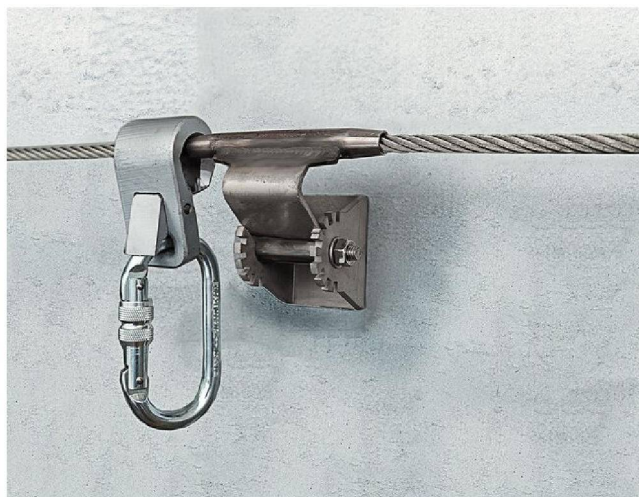

TOVÁBBI KÉPEK