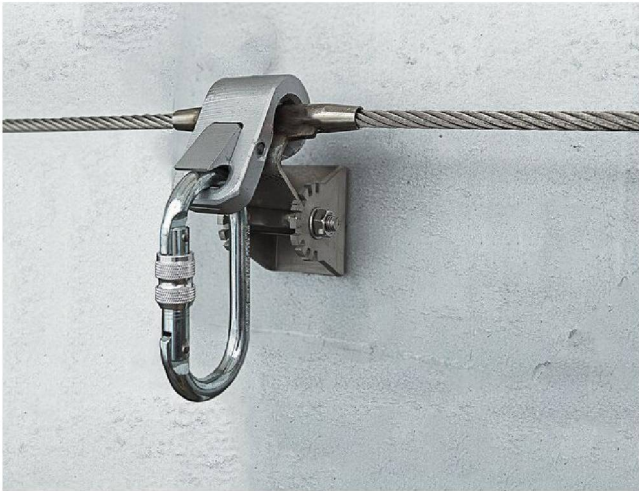

DUO rendszer

Magyarországi forgalmazó:

FeWe Biztonságtechnika Kft.
2360 Gyál, Gárdonyi Géza u. 80.
www.fewe.hu