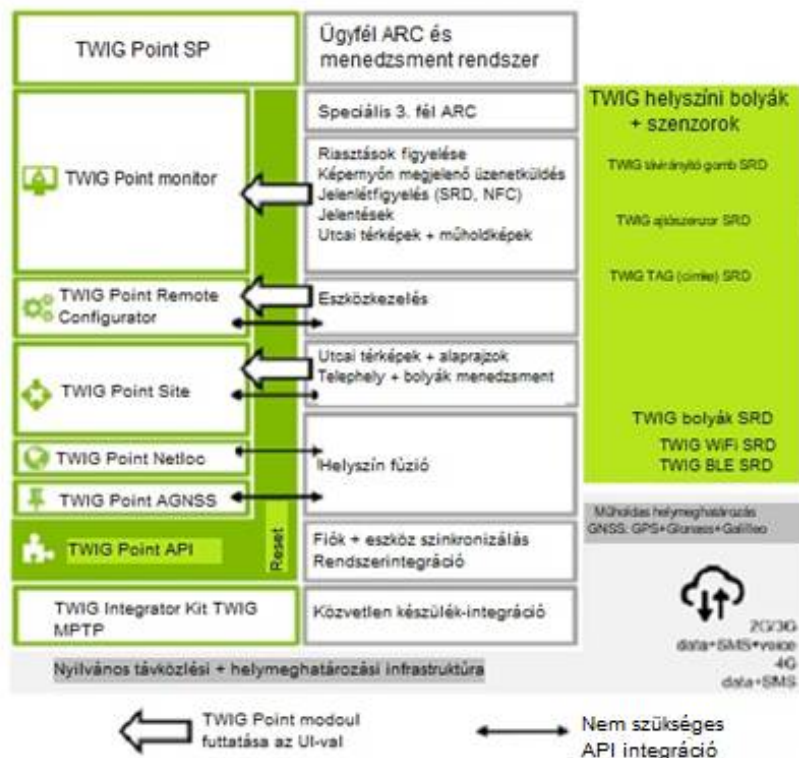

- TWIG Point Remote Configurator az eszközbeállítások vezetékes nélküli kezeléséhez
- TWIG Point Netloc szolgáltatás a nyilvános helymeghatározáshoz (mobil + Wi-Fi) és a helyszíni helymeghatározáshoz (TWIG SRD + Wi-Fi + BLE).
- TWIG Point AGNSS a gyorsabb GNSS helymeghatározáshoz (ingyenes)
- TWIG Point Monitor a riasztások felügyeletéhez és nyomon követéséhez
- TWIG Point Site a helyszíni tervezéséhez és kezeléséhez

Kijelző és nyomógombok

- Váloztatható SOS gomb színe
- LCD kijelző irányító szimbólumokkal
- Előre programozható funkciógombok és menügomb
- 4 számozott nyomógomb a válaszadáshoz / segélyhíváshoz
- Dedikált nyomógombok a sárga riasztás és a Man-down riasztás funkciókhoz

Szoftver és erőforrások

- TWIG Configurator PC applikáció
- TWIG FirmwareLoader PC applikáció
- TWIG Integrator Kit az ARC integrációhoz

Standard értékesítési csomag

- TWIG One 2G/3G személyi riasztó készülék GNSS helymeghatározási funkciókkal és beépített akkumulátorral
- Töltő a kiválasztott adapterrel (EU/UK/AU)

Opcionális eszközfunkciók

- 4G*
- ManDown riasztás*
- SRD3* a TWIG rövid hatótávolságú eszközökkel (SRD) való kompatibilitáshoz, Wi-Fi és BLE jeladók.
- NFC* Reader 13.56 MHz

Tartozékok

- Töltő- és programozóállomások
- Szerszám az SOS kulcsok megváltoztatható színeihez
- övcsipesz
- Hordtáska
- Autótöltő
- TWIG Beacon SRD*
- TWIG távvezérlő gomb SRD*
- TWIG ajtóérzékelő SRD*

Twig Com Ltd.
Lairolantie 14
FIN – 24910
SALO FINLAND
Tel: +358 40 510 5058
sales@twigcom.com

www.twigcom.com

A terméképek csak tájékoztató jellegűek. A Twig Com fenntartja magának a jogot, hogy minden információt előzetes értesítés nélkül megváltoztasson. A kommunikáció csak a mobilhálózat lefedettségén belül lehetséges. *A készülék opcionális funkciója. **A működési idő a környezettel függően jelentősen eltérhet. ***Kizárólag 0°C felett és 40°C alatt tölthető. ****Elvárja a megfelelő központi állomás megvalósítását. A TWIG a Twig Com Ltd. bejegyzett védjegye. További információk: www.twigcom