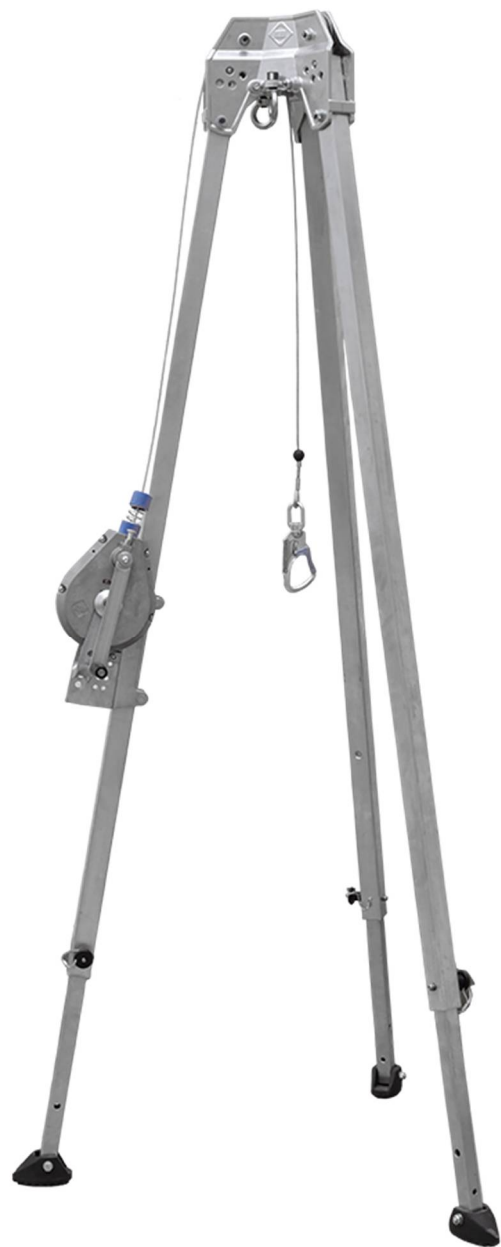

## A készlet elemei:

- IKAR DB-A3 háromlábú menőállvány - alumínium
- IKAR HRA – mentőcsörlővel kombinált zuhanásgátló, 12 m-es acélkötéllel (hosszabb kötéllel is választható)
- Gyorsan szerelhető tartó a HRA típusú zuhanásgátlóhoz
- IKLW típusú teheremelő csörlő vagy PLW típusú, személyek emelésére és süllyesztésére engedélyezett csörlővel is választható
- Gyorsan szerelhető tartó az ALKO típusú mentőcsörlőhöz
- IKAR IK G1 AR típusú leesés ellen védő és mentéshez is alkalmazható testheveder
- Tároló táska a DB-A3 típusú mentőállványhoz

## DB-A3 típusú háromlábú mentőállvány alumíniumból, állítható lábakkal - EN 795 B osztály

Ezt a gyorsan felállítható háromlábú mentőállványt a hozzá tartozó gyorsan szerelhető tartókkal és a csigákkal együtt kifejezetten az IKAR HRA típusú mentőcsörlőkkel együtt történő alkalmazáshoz fejlesztették ki.

### Fontosabb jellemzői:

- Terhelhetősége max. 2 személy (300 kg)
- Magassága 1,44 - 2,42 m-ig állítható (Kikötési pont),
- Súlya kb. 24 kg – könnyű, de stabil alumínium konstrukció,
- A lábak terpesztése három szögben állítható
- A három beállítással a lábak által határolt kör átmérője 643 és 2188 mm között állítható,
- 3 db beépített fordítócsiga (korrózió álló acélból)  $\varnothing$  4,8 - 11 mm-es kötelekhez
- 3 db gyűrű kikötéshez vagy kifeszítéshez
- Szállítási helyzetben a hossza 1,56 m,
- Korrózióvédő bevonattal ellátva,
- Megbízható jó minőség,
- Gyorsan felállítható és szétszerelhető,

Gyors mentés az IKAR HRA mentőcsörlővel kombinált zuhanásgátlóval, csak egy kezelő személlyel.

Cikkszám

DB-A3 Háromláb: 41-49