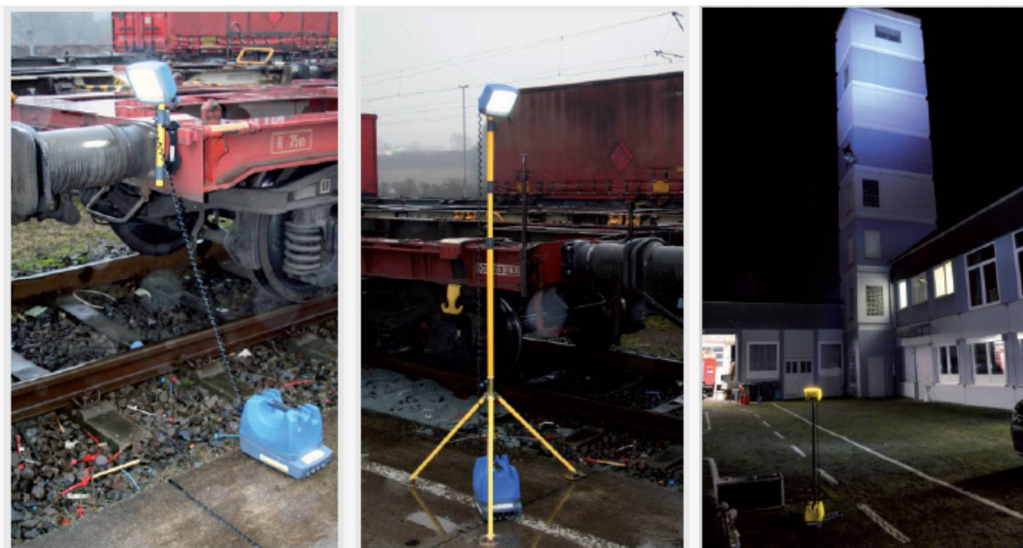

SETO POWER LED

- A lámpa fejrészében 30 db nagyhatékonyságú LED van elhelyezve, amelyek magasfényű fénysugarat adnak, és a lámpát kiválóan alkalmassá teszik kültéri munkaterületek megvilágítására.
- A **SETO POWER LED** burkolata ütésálló polimer műanyagból készült, amely jól védi a belül elhelyezkedő fém alkatrészeket és így ezzel a kombinációval teljes egységnek magasszintű védelmet biztosít.
- A lámpa házában biztonságosan tárolható négy „Quicklock“ hosszabbító rúddal a lámpa fejrésze 820 mm-től 1.800 mm magasságba állítható. Ezekkel az egyedülálló módon kialakított, egymásba kapcsolódó, üvegszál erősítésű műanyag csövekkel a lámpa gyorsan, egyszerűen mégis stabilan összeállítható.
- A két kinyitható támasztólábbal a lámpaegységet egy masszív háromlábú rendszerré lehet alakítani, amellyel további külső segédeszköz használata nélkül a lámpa stabilan felállítható.
- REMOTE - Távirányítható változat is elérhető
- Opcionális gépjármű hálózatról működő akkutöltőt

A csomag tartalma: SETO POWER LED, Akkutöltő 230 V,
4 db Quicklock hosszabbító rúd

Fontosabb jellemzők

- REMOTE - Távírányítható változat
- Teljesen fókuszálható, három fokozatú optika
- A lámpafejbe integrált szórótárcsa
- Robosztus és szinte karbantartásmentes
- Opcionális távírányító
- Villogó fény | Távra világító fény
- 20 - 150% között szabályozható fényerő
- **Kétféle alkalmazási lehetőség:**
Kézilámpa
(Mobile megvilágítás)
Állványos reflektor
(Munkaterület megvilágítás)