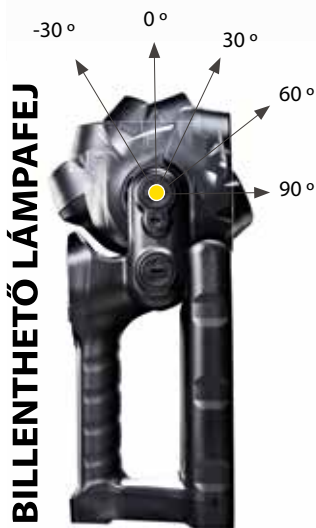

BILLENTHETŐ LÁMPAFEJ