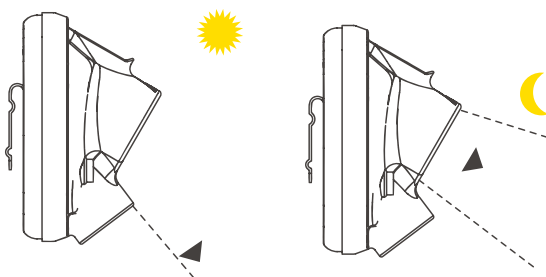

A fényugár intenzitását és a irányát egy a környezet világosságát érzékelő szenzor automatikusan vezérli: ezzel elkerülhető, hogy a lámpahasználók egymás szemét kápráztassák, és a rendelkezésre álló működési időtartam is növekszik.