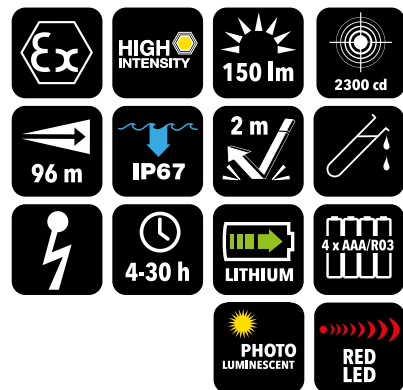

# L5POWER L5RPOWER

## Kézi vagy sisaklámpa beépített, piros színű, LED-es jelzőfényvel

A nagy igénybevételre tervezett, megbízható és nagyon könnyű L5Power könnye felszerelhető a leggyakrabban használt tűzoltó sisakokra. Ez az ATEX ZÓNA 0/20 követelményeit is teljesítő lámpa a legveszélyesebb zónákban és zárt terekben is alkalmazható. A lámpa fluoreszkáló fejrészsel, és végén elhelyezett, piros jelzőfényvel rendelkezik, így a használója a legsötétebb környezetben is könnyen lokalizálható.

Bracket included

AATEX: II 1G Ex ia op is IICT4 Ga  
II 1D Ex ia op is IIIC T85°C Da  
GÁZ ZÓNA 0 | 1 | 2  
POR ZÓNA 20 | 21 | 22

Por és víz bejutás elleni védelem: IP67

Súly: Akkumulátoros változat: 125 g  
(akkumulátorral szállítva)  
Alkáli elemes változat: 145 g  
(AAA elemekkel szállítva)

Méret (HxSzxM): 150 x 38 x 44 mm  
Világítási időtartam: Akkumulátoros változat: akár  
8 h  
Alkáli elemes változat: akár  
30 h

Lámpatest anyaga: Magas ütésállóságú, extrém hőmérsékleteknek és korrózióknak is ellenálló termoplasztikus műanyag.